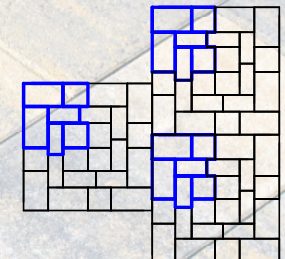

Vitale Großformat Verlege-Beispiele

**DANGL
BETON**

Wir gestalten & schützen

Vitale Großformat

Steinformat (Rastermaße):

62,5 x 37,5 cm + 37,5 x 37,5 cm + 50 x 25 cm

3 Steinformate gemischt auf einer Lage (1 Lage = 1 qm)

Steinstärke: 8 cm

Läuferverband
„Vitale Großformat“
(Randsteine teilen)

Läuferverband
„Vitale Großformat“
(als Randsteine „Vitale“ verwenden)

Läuferverband
Kombination „Vitale Großformat“ +
„Vitale“
z.B. zum Hervorheben von Gehwegen

Wilder Verband

Wilder Verband

Wilder Verband

Wilder Verband

Vitale Großformat

Farbe: muschelkalk

Steinhöhe: 8 cm

Ausführung: mit Minifase und Verschleißschicht