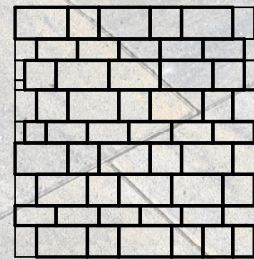

Vitale Großformat

3 verschiedene Steingrößen; Steinhöhe: 8 cm

Klares, modernes Design mit drei aufeinander abgestimmten Formaten kennzeichnen diese Pflastersteine. Sie bieten eine Vielzahl von Gestaltungsmöglichkeiten für Wege, Plätze und Terrassen.

Vitale Großformat

bietet viele Gestaltungsmöglichkeiten. Das Großformat-Pflaster kann sowohl im Läuferverband als auch im „wilden Verband“ verlegt werden. Individuelle Akzente gelingen besonders durch das kombinierte Verlegen von Vitale Großformat und Vitale.

Vitale Großformat Verlege-Beispiele

**DANGL
BETON**

Wir gestalten & schützen

Vitale Großformat

Steinformat (Rastermaße):

62,5 x 37,5 cm + 37,5 x 37,5 cm + 50 x 25 cm

3 Steinformate gemischt auf einer Lage (1 Lage = 1 qm)

Steinstärke: 8 cm

Läuferverband
„Vitale Großformat“
(Randsteine teilen)

Läuferverband
„Vitale Großformat“
(als Randsteine „Vitale“ verwenden)

Läuferverband
Kombination „Vitale Großformat“ +
„Vitale“
z.B. zum Hervorheben von Gehwegen