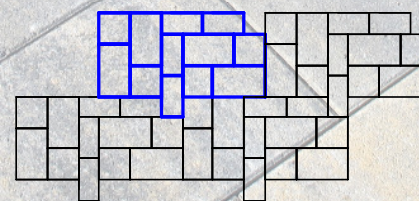

Vitale Großformat Verlege-Beispiele

**DANGL
BETON**

Wir gestalten & schützen

Vitale Großformat

Steinformat (Rastermaße):

62,5 x 37,5 cm + 37,5 x 37,5 cm + 50 x 25 cm

3 Steinformate gemischt auf einer Lage (1 Lage = 1 qm)

Steinstärke: 8 cm

Läuferverband
„Vitale Großformat“
(Randsteine teilen)

Läuferverband
„Vitale Großformat“
(als Randsteine „Vitale“ verwenden)

Läuferverband
Kombination „Vitale Großformat“ +
„Vitale“
z.B. zum Hervorheben von Gehwegen

Wilder Verband

Wilder Verband

Wilder Verband

Wilder Verband

Vitale Großformat

Farbe: muschelkalk

Steinhöhe: 8 cm

Ausführung: mit Minifase und Verschleißschicht