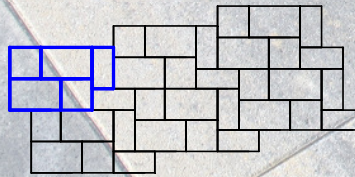

Vitale Großformat Verlege-Beispiele

**DANGL
BETON**

Wir gestalten & schützen

Vitale Großformat

Steinformat (Rastermaße):

62,5 x 37,5 cm + 37,5 x 37,5 cm + 50 x 25 cm

3 Steinformate gemischt auf einer Lage (1 Lage = 1 qm)

Steinstärke: 8 cm

Läuferverband
„Vitale Großformat“
(Randsteine teilen)

Läuferverband
„Vitale Großformat“
(als Randsteine „Vitale“ verwenden)

Läuferverband
Kombination „Vitale Großformat“ +
„Vitale“
z.B. zum Hervorheben von Gehwegen

Wilder Verband

Wilder Verband

Wilder Verband

Wilder Verband

Vitale Großformat

Farbe: muschelkalk

Steinhöhe: 8 cm

Ausführung: mit Minifase und Verschleißschicht