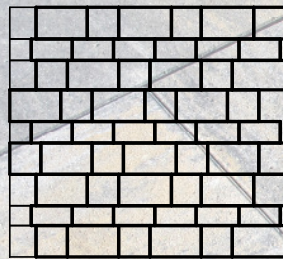

Vitale Großformat

3 verschiedene Steingrößen; Steinhöhe: 8 cm

Klares, modernes Design mit drei aufeinander abgestimmten Formaten kennzeichnen diese Pflastersteine. Sie bieten eine Vielzahl von Gestaltungsmöglichkeiten für Wege, Plätze und Terrassen.

Vitale Großformat

bietet viele Gestaltungsmöglichkeiten. Das Großformat-Pflaster kann sowohl im Läuferverband als auch im „wilden Verband“ verlegt werden. Individuelle Akzente gelingen besonders durch das kombinierte Verlegen von Vitale Großformat und Vitale.

Vitale Großformat Verlege-Beispiele

**DANGL
BETON**

Wir gestalten & schützen

Vitale Großformat

Steinformat (Rastermaße):

62,5 x 37,5 cm + 37,5 x 37,5 cm + 50 x 25 cm

3 Steinformate gemischt auf einer Lage (1 Lage = 1 qm)

Steinstärke: 8 cm

Läuferverband
„Vitale Großformat“
(Randsteine teilen)

Läuferverband
„Vitale Großformat“
(als Randsteine „Vitale“ verwenden)

Läuferverband
Kombination „Vitale Großformat“ +
„Vitale“
z.B. zum Hervorheben von Gehwegen