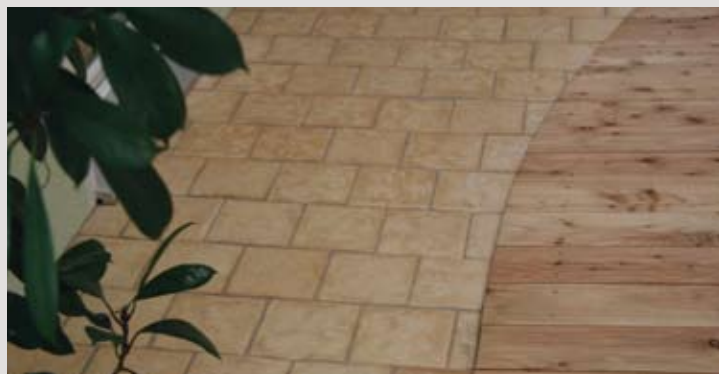

Schwellen aus Beton

Jede Schwelle ist einzigartig strukturiert und echten Holzbohlen täuschend ähnlich.

Schrittplatten

Die **Laveno** Schrittplatten geben Ihrem Garten das gewisse Etwas und verleihen ihm italienischen Flair.

Ein Stück Italien für Ihr Zuhause

Laveno *exclusiv*

Mit der Steinserie **Laveno** holen Sie sich ein Stück Italien in Ihren Garten. Zeitlose Schönheit prägt das Aussehen der Steinserie **Laveno**. Durch verschiedene Formen und Größen sind den Gestaltungsmöglichkeiten keine Grenzen gesetzt. Das Besondere der **Laveno** Produkte ist, dass sie von historischen italienischen Steinen reproduziert werden. Jeder Stein ist durch Farbe und Struktur ein echtes Unikat. Bringen Sie original italienischen Flair in Ihren Garten.

Farben

terra

crema

nero

Laveno *exclusiv*

Beton-Schwellen

nero

crema

braun

Ein Stück Geschichte für Ihr Zuhause...

▲ Schnecke (Ammonit) ▼ Krebs (Trilobit)

Pflanztrog

▲ Holen Sie sich ein Stück Geschichte mit versteinerten Schnecken oder Krebsen nach Hause und machen Sie Ihren Garten zum archäologischen Erlebnis.