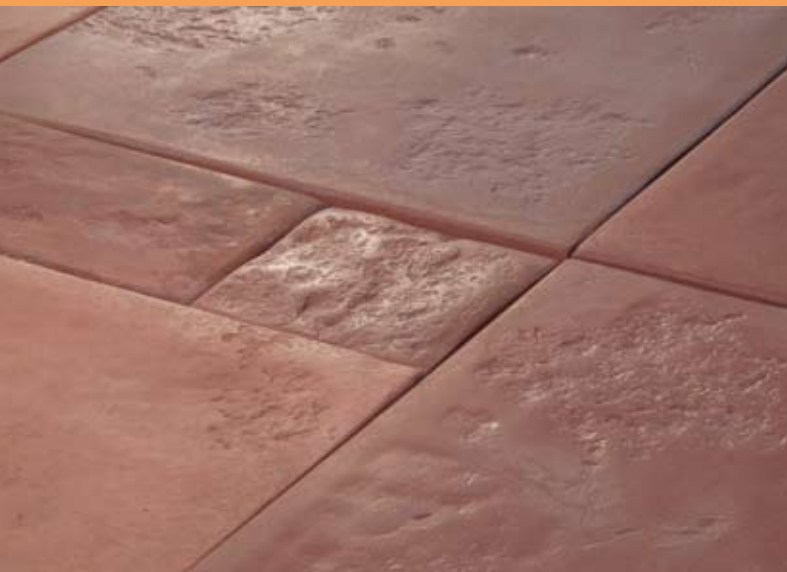

 Platte 63 x 42 cm 4,2 cm

 Platte 63 x 63 cm 4,2 cm

 Blockstufe 35 x 40 cm 15 cm

 Schwelle 89 x 25 cm
40 x 25 cm 4,2 cm

 Schrittplatte ca. 53 x 35 cm 4,2 cm

 Pflanztrog 40 x 40 cm 30 cm

Gehen Sie individuelle Wege in der Gestaltung Ihres Gartens mit **Laveno** Platten und Blockstufen.

Schwellen aus Beton

Jede Schwelle ist einzigartig strukturiert und echten Holzbohlen täuschend ähnlich.

Schrittplatten

Die **Laveno** Schrittplatten geben Ihrem Garten das gewisse Etwas und verleihen ihm italienischen Flair.

Farben

terra

crema

nero

Laveno *exclusiv*

Beton-Schwellen

nero

crema