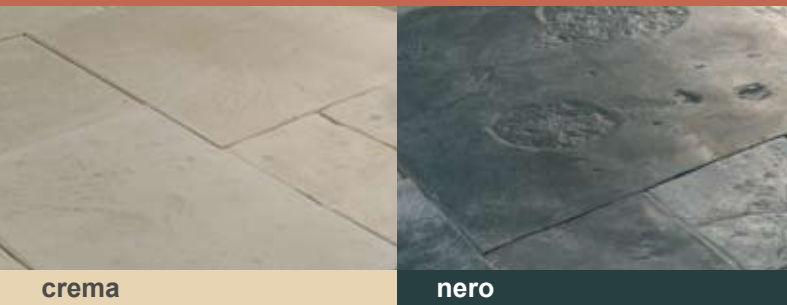

Schwellen aus Beton

Jede Schwelle ist einzigartig strukturiert und echten Holzbohlen täuschend ähnlich.

Schrittplatten

Die **Laveno** Schrittplatten geben Ihrem Garten das gewisse Etwas und verleihen ihm italienischen Flair.

Ein Stück Italien für Ihr Zuhause

Laveno *exclusiv*

Mit der Steinserie **Laveno** holen Sie sich ein Stück Italien in Ihren Garten. Zeitlose Schönheit prägt das Aussehen der Steinserie **Laveno**. Durch verschiedene Formen und Größen sind den Gestaltungsmöglichkeiten keine Grenzen gesetzt. Das Besondere der **Laveno** Produkte ist, dass sie von historischen italienischen Steinen reproduziert werden. Jeder Stein ist durch Farbe und Struktur ein echtes Unikat. Bringen Sie original italienischen Flair in Ihren Garten.

Farben

terra

crema

nero

Laveno *exclusiv*

Beton-Schwellen

nero

crema